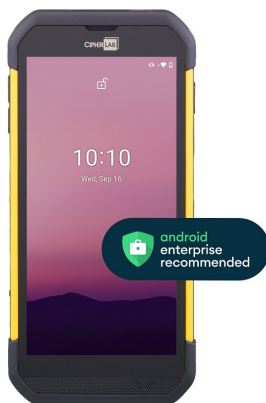

## ZEBRA TC22R HANDHELD RFID-LESER

**Artikelnummer:** BS9151

Ein Gerät. Viele Fähigkeiten.

- Lesesystem: RFID, Area Imager
- Betriebssystem: Android 14
- RFID-Standard: EPC Class 1 Gen 2, V2
- Lesegeschwindigkeit: 1.300 Tags pro Sekunde
- Lesereichweite: bis zu 12 m
- Schnittstellen: USB, WLAN, WPAN, NFC
- Schutzklasse: IP65

am besten geeignet für  
Bauform mobiler Computer  
Funkschnittstelle  
Lesesystem

RFID-Geräte  
Schnittstellen

[Produktlink](#)

Handel, KMU, Dienstleister  
Handheld  
Bluetooth, Mobilfunk, Wireless Lan  
1D Laser, 2D Area Imager, Linearer  
Imager (CCD), RFID  
Mobiler Computer  
USB

## HONEYWELL SCANPAL EDA70

**Artikelnummer:** BSR05070

Robustes Tablet für die mobile Geschäftsabwicklung.

- 214 x 118 x 21 mm
- 7" Display
- Betriebssystem - Android 7.1 Nougat
- Area Imager (1D / 2D Codes)
- Schutzklasse - IP64
- RFID - (NFC)

am besten geeignet für  
Bauform mobiler Computer  
Funkschnittstelle  
Lesesystem  
RFID-Geräte

[Produktlink](#)

KMU  
Handheld  
Bluetooth, Wireless Lan  
2D Area Imager, RFID  
Mobiler Computer