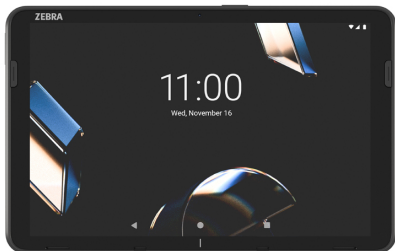

## ZEBRA TC701 MOBILE ANDROID-INDUSTRIECOMPUTER

**Artikelnummer:** BSR9155

Sichere Frontline-Prozesse.

- Maße: 165 x 77,9 x 15,5 mm
- Gewicht: 284 g
- Betriebssystem: Android 15
- Lesesystem: 1D, 2D, RFID
- Display: 6 Zoll AMOLED Full HD
- Funkschnittstellen: WLAN, WPAN, WWAN, NFC
- Schnittstellen: USB
- Rückkamera: 50 MP Autofokuskamera
- Frontkamera: 8 MP
- Schutzklasse: IP68

am besten geeignet für

Bauform mobiler Computer  
Funkschnittstelle  
Lesesystem  
RFID-Geräte  
Schnittstellen

[Produktlink](#)

Handel, Industrie, KMU, Transport & Logistik, Dienstleister  
Handheld  
Bluetooth, Mobilfunk, Wireless Lan  
1D Laser, 2D Area Imager, RFID  
Mobiler Computer  
USB

## ZEBRA ET401 INDUSTRIETABLET

**Artikelnummer:** BSR9153

Das Enterprise-Tablet für produktive Teams.

- Display: 8 Zoll / 10,1 Zoll
- Maße: max. 256,1 × 162,7 × 11,4 mm
- Gewicht: max. 680 g
- Betriebssystem: Android 15
- Schnittstelle: USB-C
- Funkschnittstelle: WLAN, WWAN, WPAN
- Kamera: Rückseite 16 MP / Front 8 MP
- Schutzklasse: IP68
- Scanner: 1D / 2D
- Option: Short-Range UHF-RFID