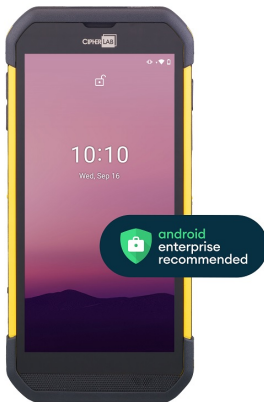

am besten geeignet für  
Bauform mobiler Computer  
Funkschnittstelle  
Lesesystem

RFID-Geräte  
Schnittstellen

[Produktlink](#)

Handel, KMU, Dienstleister  
Handheld  
Bluetooth, Mobilfunk, Wireless Lan  
1D Laser, 2D Area Imager, Linearer  
Imager (CCD), RFID  
Mobiler Computer  
USB

## HONEYWELL SCANPAL EDA70

**Artikelnummer:** BSR05070

Robustes Tablet für die mobile Geschäftsabwicklung.

- 214 x 118 x 21 mm
- 7" Display
- Betriebssystem - Android 7.1 Nougat
- Area Imager (1D / 2D Codes)
- Schutzklasse - IP64
- RFID - (NFC)

am besten geeignet für  
Bauform mobiler Computer  
Funkschnittstelle  
Lesesystem  
RFID-Geräte

[Produktlink](#)

KMU  
Handheld  
Bluetooth, Wireless Lan  
2D Area Imager, RFID  
Mobiler Computer