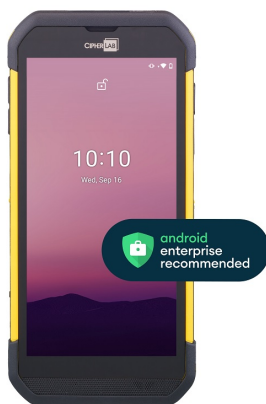

CIPHERLAB RS35 ROBUSTES SCANPHONE

Artikelnummer: BSR9041

Das RS35 unterstützt Ihre Mitarbeiter entlang der Lieferkette.

- 165 x 76,8 x 17,9 mm
- 5,5" Multi Touch-Display
- Android 10
- Area Imager
- IP67
- HF-RFID, NFC

am besten geeignet für
Bauform mobiler Computer
Frequenzbereich
Funkschnittstelle
Lesesystem
RFID-Geräte
Schnittstellen

Handel, KMU, Dienstleister
Handheld
HF (High Frequency)
Bluetooth, Mobilfunk, Wireless Lan
2D Area Imager, RFID
Mobiler Computer
USB