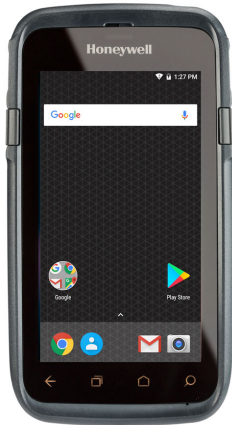

HONEYWELL DOLPHIN CT60

Artikelnummer: BSR60708

Professionelles Logistikterminal im Smart Phone Design.

- 4,7" Farb-LCD Display
- Gewicht: 360 g
- Betriebssystem: ab Android 8.1
- Lesesystem: Area Imager
- Schutzklasse: ab IP67
- Schnittstellen: WWAN, WLAN, WPAN, NFC,
- Option Pistolengriff
- Modelle: CT60, CT60 XP

am besten geeignet für
Bauf orm mobiler Computer
Funkschnittstelle
Lesesystem

Dienstleister
Handheld
Bluetooth, Mobilfunk, Wireless Lan
2D Area Imager, RFID

[Produktlink](#)