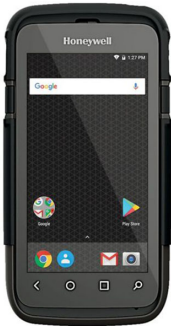

INHALTSVERZEICHNIS

Mobile Computer	2
------------------------------	----------

MOBILE COMPUTER

ZEBRA TC501 BARCODEHANDHELD

Artikelnummer: BSR9156

Für datenintensive Workflows.

- Maße: 163,15 x 77,9 x 15,5 mm
- Gewicht: 303 g
- Betriebssystem: Android 15
- Lesesystem: 1D, 2D, RFID
- Display: 6 Zoll AMOLED Full HD
- Funkschnittstellen: WLAN, WPAN, WWAN, NFC
- Schnittstellen: USB
- Rückkamera: 50 MP Autofokuskamera
- Frontkamera: 8 MP
- Schutzklasse: IP68

ZEBRA FR55 ROBUSTER EINSATZCOMPUTER

Artikelnummer: BSR9143

Robust gebaut für den Ernstfall.

- Betriebssystem: Android 14
- Display: 6" Full-HD-Display
- Funkschnittstellen: WLAN, WWAN, Bluetooth,
- Schnittstellen: USB
- Hauptkamera: 16 MP HDR / Frontkamera: 8 MP
- Akkulaufzeit: 12 Stunden
- Schutzklasse: IP68
- Individuell programmierbare Notfalltaste

Artikelnummer: BSR9037

Höchste Präzision, Strapazierfähigkeit und erstklassige Leistung
verpackt in einem hosentaschengroßen Gerät.

- 4" Zoll Multitouch-Display
- Betriebssystem: Android 9
- Area Imager (1D / 2D Codes)
- 8-MP Kamera
- W-LAN, NFC, Bluetooth, USB
- 160 x 71,0 x 17,0 mm (L x B x H)
- Schutzklasse - IP54

[Produktlink](#)

HONEYWELL DOLPHIN CT60 XP KOMPAKTES HANDHELDTERMINAL

Artikelnummer: BSR9082

Höchste Scanleistung in kompaktem Format

- Display: 4,7" HD Farb-LCD
- Gewicht: 360 g
- Betriebssystem: ab Android 9
- Lesesystem: Area Imager
- Schutzklasse: IP68
- Schnittstellen: WWAN, WLAN, WPAN, NFC
- Kamera: 13 MP
- Option: Pistolengriff