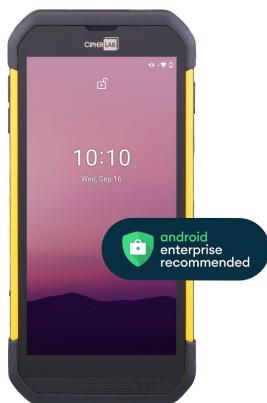

CIPHERLAB RS35 ROBUSTES SCANPHONE

Artikelnummer: BSR9041

Das RS35 unterstützt Ihre Mitarbeiter entlang der Lieferkette.

- 165 x 76,8 x 17,9 mm
- 5,5" Multi Touch-Display
- Android 10
- Area Imager
- IP67
- HF-RFID, NFC

am besten geeignet für
Bauform mobiler Computer
Frequenzbereich
Funkschnittstelle
Lesesystem
RFID-Geräte
Schnittstellen

[Produktlink](#)

Handel, KMU, Dienstleister
Handheld
HF (High Frequency)
Bluetooth, Mobilfunk, Wireless Lan
2D Area Imager, RFID
Mobiler Computer
USB

HUR 120 UHF RFID HANDHELD LESEGERÄT

Artikelnummer: BSR9027

Die optimale Lösung für RFID-Anwendungen im Nahbereich.

- UHF RFID Leser
- Schreib- & Leseinheit
- als kabelgebundene oder kabellose Variante verfügbar
- Schnittstelle: USB oder Bluetooth

am besten geeignet für
Frequenzbereich
Funkschnittstelle
Lesesystem
RFID-Geräte
Schnittstellen
Temperaturbereiche

[Produktlink](#)

Industrie
UHF (Ultra High Frequency)
Bluetooth
RFID
Handleser
USB
normale Temperatur