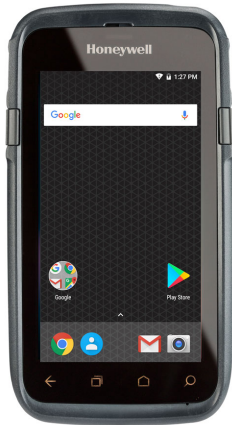

HONEYWELL DOLPHIN CT60

Artikelnummer: BSR60708

Professionelles Logistikterminal im Smart Phone Design.

- 4,7" Farb-LCD Display
- Gewicht: 360 g
- Betriebssystem: ab Android 8.1
- Lesesystem: Area Imager
- Schutzklasse: ab IP67
- Schnittstellen: WWAN, WLAN, WPAN, NFC,
- Option Pistolengriff
- Modelle: CT60, CT60 XP

am besten geeignet für
Bauform mobiler Computer
Funkschnittstelle
Lesesystem

Dienstleister
Handheld
Bluetooth, Mobilfunk, Wireless Lan
2D Area Imager, RFID

[Produktlink](#)