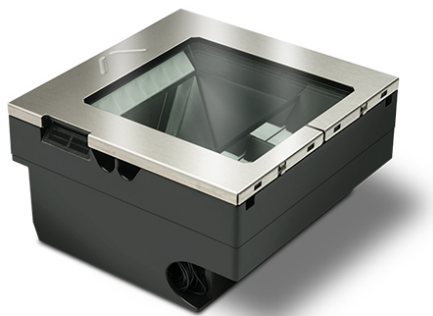

DATALOGIC MAGELLAN 3550HSI

Artikelnummer: BSR05068

Verlässlicher und schneller 2D-Einbauscanner.

- Lesesystem / Codes - 2D Imager, 1D Imager
- Schnittstellen - RS232, USB
- Bestes Anwendungsgebiet - Handel

am besten geeignet für
Lesesystem

Handel
2D Area Imager, Linearer Imager
(CCD)
RS-232, USB

Schnittstellen

[Produktlink](#)