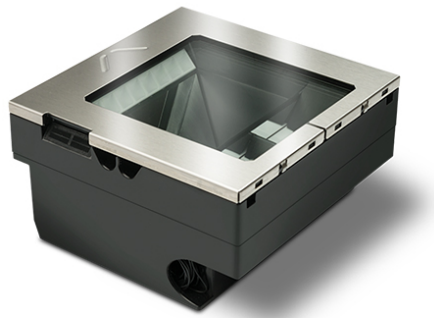

DATALOGIC MAGELLAN 3550HSI

Artikelnummer: BSR05068

Verlässlicher und schneller 2D-Einbauscanner.

- Lesesystem / Codes - 2D Imager, 1D Imager
- Schnittstellen - RS232, USB
- Bestes Anwendungsgebiet - Handel

am besten geeignet für
Lesesystem

Handel
2D Area Imager, Linearer Imager
(CCD)
RS-232, USB

Schnittstellen

[Produktlink](#)