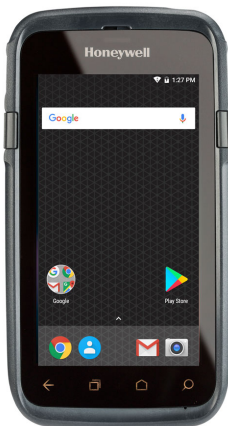

[Produktlink](#)

HONEYWELL DOLPHIN CT40 - MOBILCOMPUTER FÜR DEN HANDEL

Artikelnummer: BSR60719

Perfekt für die Herausforderungen im Handel.

- Maße: 162 x 77 x 18,2 mm
- Gewicht: 278 - 289 g
- Display: 5" HD Multi-Touch
- Schutzklasse: IP65
- Prozessor: 2.2 GHZ Octocore
- Betriebssystem: ab Android 7.1
- Kamera: 13 MP Autofokus
- Schnittstellen: USB, WWAN, WLAN, Bluetooth, NFC

am besten geeignet für
Bauform mobiler Computer
Funkschnittstelle
Lesesystem

[Produktlink](#)

Handel, Transport & Logistik
Handheld
Bluetooth, Mobilfunk, Wireless Lan
2D Area Imager

HONEYWELL DOLPHIN CT60