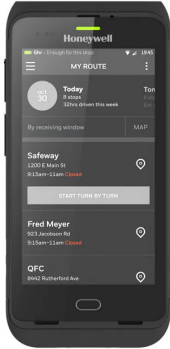

HONEYWELL DOLPHIN CT40 - MOBILCOMPUTER FÜR DEN HANDEL

Artikelnummer: BSR60719

Perfekt für die Herausforderungen im Handel.

- Maße: 162 x 77 x 18,2 mm
- Gewicht: 278 - 289 g
- Display: 5" HD Multi-Touch
- Schutzklasse: IP65
- Prozessor: 2.2 GHZ Octocore
- Betriebssystem: ab Android 7.1
- Kamera: 13 MP Autofokus
- Schnittstellen: USB, WWAN, WLAN, Bluetooth, NFC

am besten geeignet für
Bauform mobiler Computer
Funkschnittstelle
Lesesystem

[Produktlink](#)

Handel, Transport & Logistik
Handheld
Bluetooth, Mobilfunk, Wireless Lan
2D Area Imager