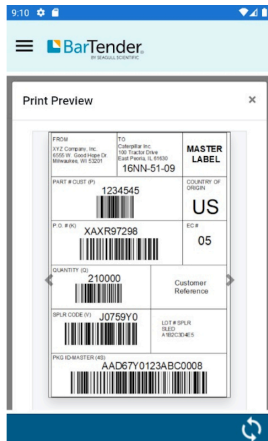

[Produktlink](#)

EPSON COLORWORKS C7500

Artikelnummer: BSR9003

Revolutionär mit Tintenstrahl.

- Auflösung - 600 x 1200dpi
- max. 300mm/s
- Schnittstellen - USB / Ethernet
- Etiketten pro Tag - unbegrenzt (7Tage 24H)

am besten geeignet für
 Bauform Drucker
 Druckauflösung
 Schnittstellen

Gewerbe, Handel
 Farbdrucker
 600dpi
 Ethernet, USB

[Produktlink](#)

SEAGULL BARTENDER

Artikelnummer: BSR8901

Umfangreiche Gestaltungssoftware für Barcode- und RFID Etiketten.