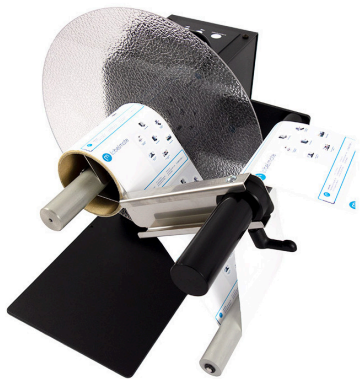

LABELMATE UNI-CAT ETIKETTENWICKLER

Artikelnummer: BSR9064

Mühevolle Etikettieranwendungen.

- Standard Maße: 300 x 350 x 320 mm
- Selbstlernfunktion für Auf- und Abwickeln
- max. Geschwindigkeit: 125 cm/s
- automatische Geschwindigkeitsanpassung
- Bi-Direktional
- Soft-Touch Bedienfeld mit LED-Anzeige
- unterschiedliche Modelle

[Produktlink](#)